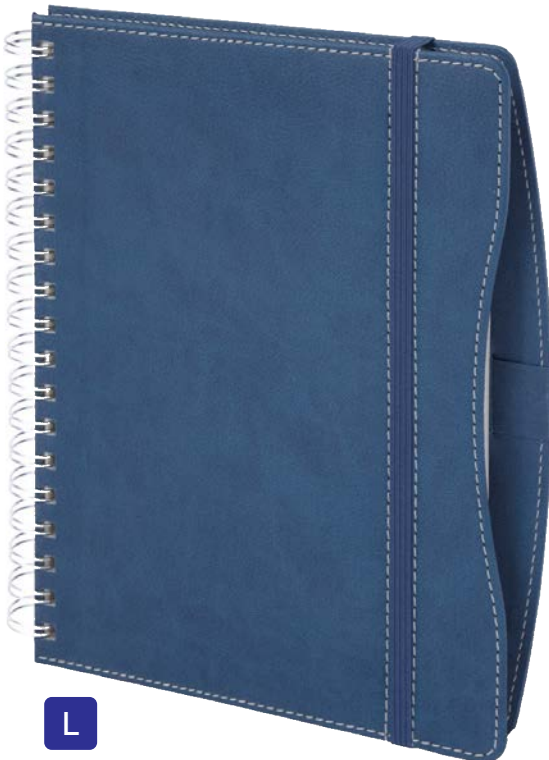

356515 **YENİ**
Spiralli Termo Deri
Günlük Çizgili Ajanda **URUN**
17x24 cm
70 gr Ivory Kağıt
336 Sayfa
Lazer, Gofre, DTF ve UV Baskı