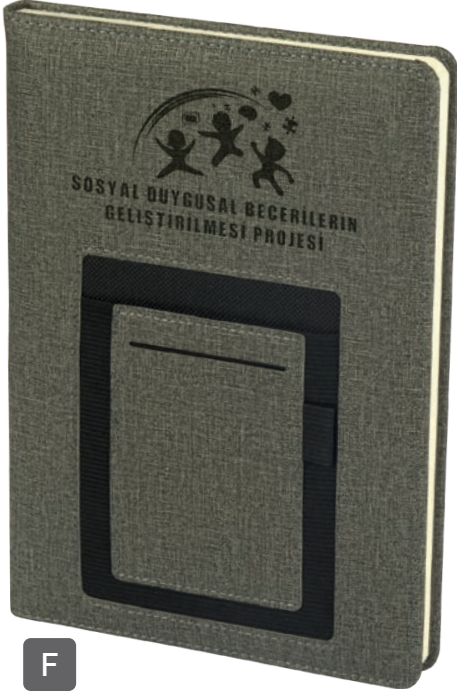

Termo Deri Defter  
17x24 cm - 70 gr Ivory Kağıt  
120 Yaprak  
Lazer, Gofre ve UV Baskı

S

S

**351790**

Termo Deri Defter  
13x21 cm - 80 gr Ivory Kağıt  
96 Yaprak  
Lazer, Gofre ve UV Baskı

**35157**

Cepli Termo Deri Defter  
15x21 cm - 70 gr Ivory Kağıt  
112 Yaprak  
Lazer, Gofre ve UV Baskı