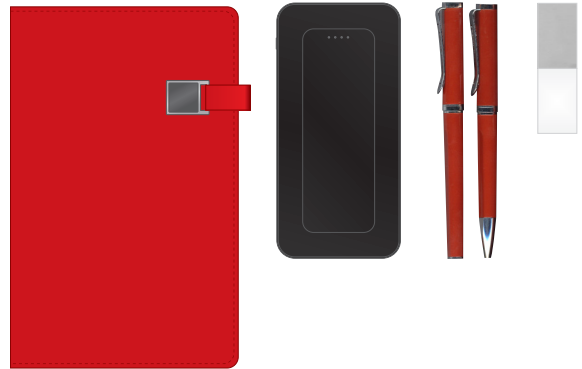

▶ 1013

Deri Miknatıslı Kutu VIP Set
36553 Termo Deri Defter (13x21cm)
Baskı: Lazer, UV ve Gofre
22530 Power Bank 10.000 mAh
Baskı : UV ve Lazer
50799 Metal Roller ve Tükenmez Kalem
Baskı: Lazer
20090 Kristal Flash Bellek 16 GB
Baskı: Lazer ve Kristal Patlatma
Miknatıslı Kapak
Floklu Sünger Seperatörlü
Kutu Ebadı : 30x27x4,5 cm
Kutu Üzeri Serigrafi, Varak ve DTF Baskı