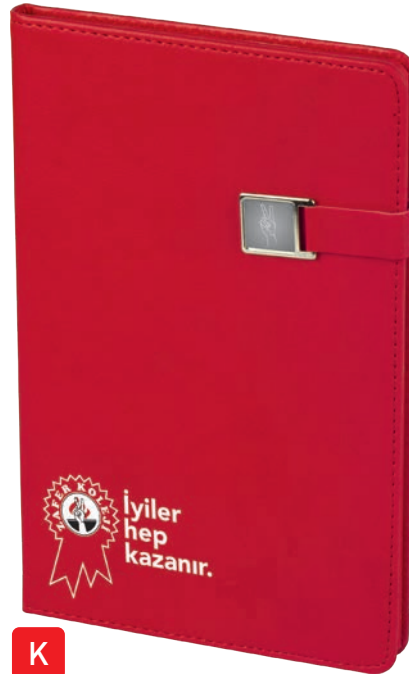

▶ **36553**

Metal Tokalı Termo Deri Defter
13x21 cm - 70 gr Ivory Kağıt
112 Yaprak
Lazer, Gofre ve UV Baskı