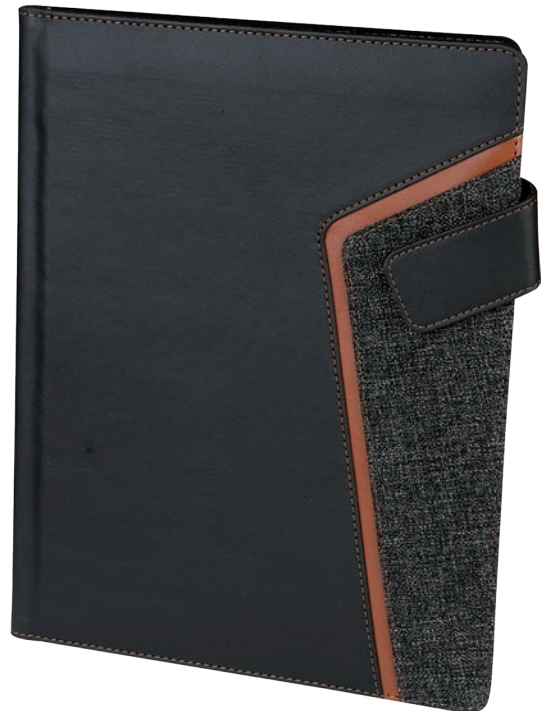

230

▶ 36903

Termo Deri Sekreterlik
Dış Kapak 31.5x24 cm
21x28 cm Defter Sarı Zeminli
Creamy Kağıt - 15 Yaprak
Çizgili Defter
Lazer - Gofre ve Serigrafi Baskı
Kartvizitlik ve Kalem Takma Aparatı
İki Bölmeli Evraklık

▶ 36397

Big Sekreterlik Evrak Çantası
Ebat: 32 x 26 cm
Hesap Makineli - A4 Bloknotlu
Lazer - Frekans & Serigrafi Baskı

▶ 36301

Sekreterlik
Ebat: 25x32 cm
Hesap Makineli - A4 Bloknotlu
Lazer - Frekans & Serigrafi Baskı