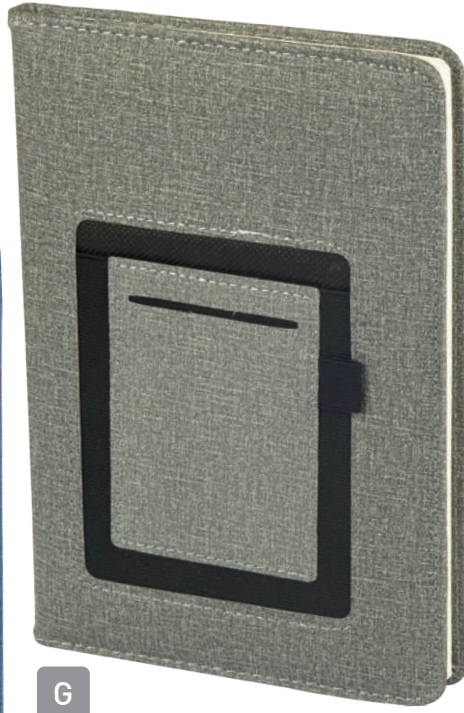

Termo Deri Defter  
17x24 cm - 70 gr Ivory Kağıt  
120 Yaprak  
Lazer, Gofre ve UV Baskı

S

S

**351790**

Termo Deri Defter  
13x21 cm - 80 gr Ivory Kağıt  
96 Yaprak  
Lazer, Gofre ve UV Baskı

**35157**

Cepli Termo Deri Defter  
15x21 cm - 70 gr Ivory Kağıt  
112 Yaprak  
Lazer, Gofre ve UV Baskı