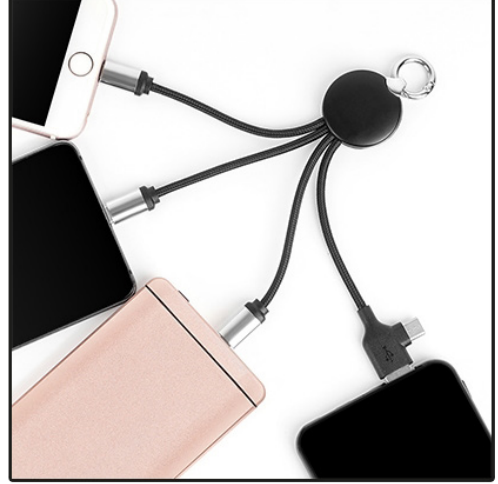

## ▶ 20004

Klipsli, Işıklı Şarj Kablosu  
Android, iOS, Type-C Uyumlu  
Android, iOS, Type-C Hızlı Şarj: 5V/3A  
Çift Yön Işıklı Lazer Kazıma  
Ürün Ebat: 15 cm  
Eva Kutulu