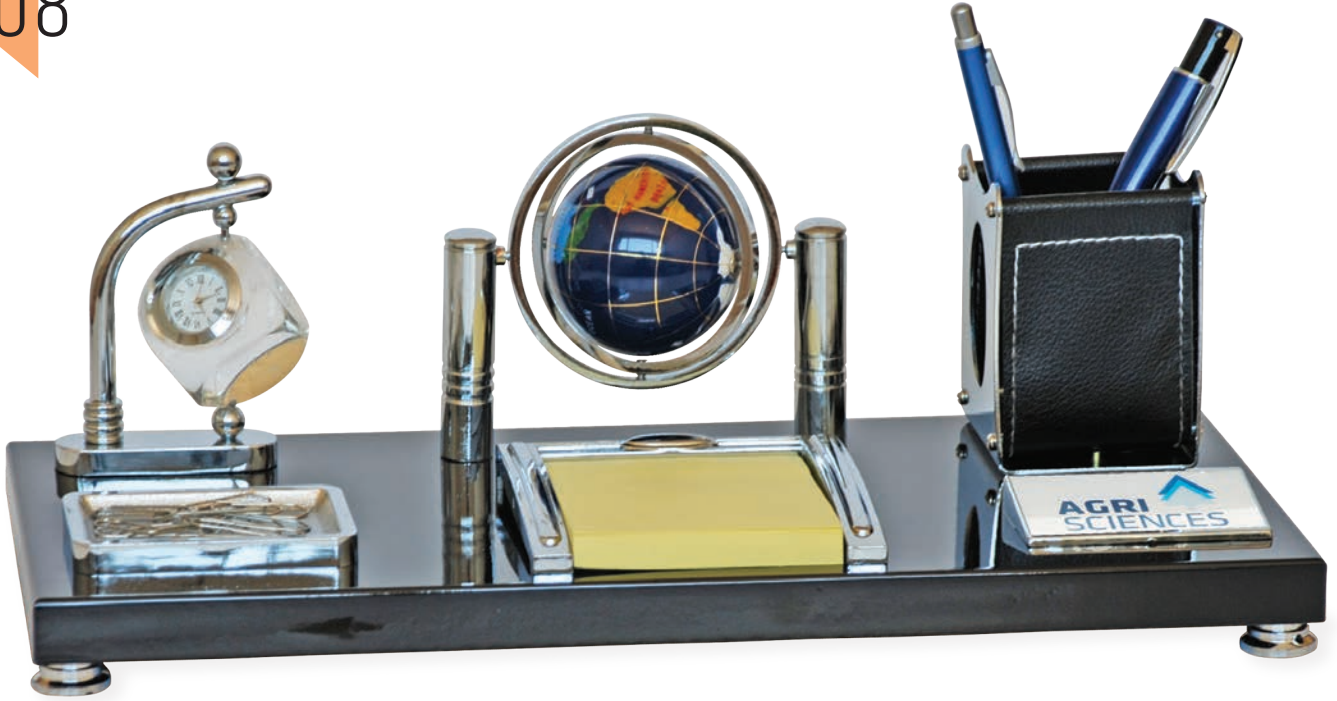

**100027**  
Ege Masa Seti

Ebatları 35x16,5x12 cm - Baskı Alanı 4x7 cm - Ahşap Gövde - Metal ve Deri Aksesuar  
Saat - Kalemlik - Not Kağıtlığı - Kartvizitlik  
Metal Etikete Lazer ve UV Baskı Logo İşlenebilir Kutulu