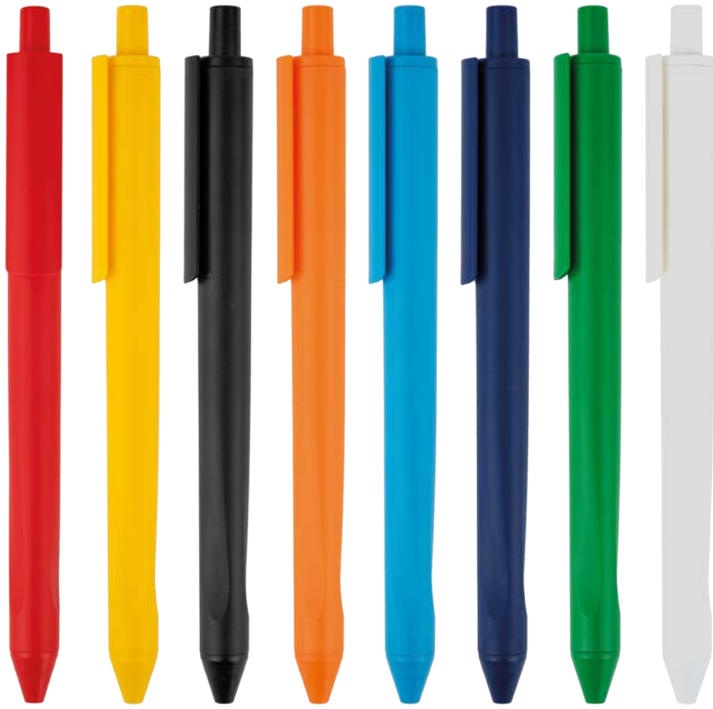

50720
Plastik Tükenmez Kalem
Basmalı Mekanizma
Uv, Tampon Baskı

YENİ
ÜRÜN

50725
Plastik Tükenmez Kalem
Basmalı Mekanizma
Uv, Tampon Baskı

YENİ
ÜRÜN