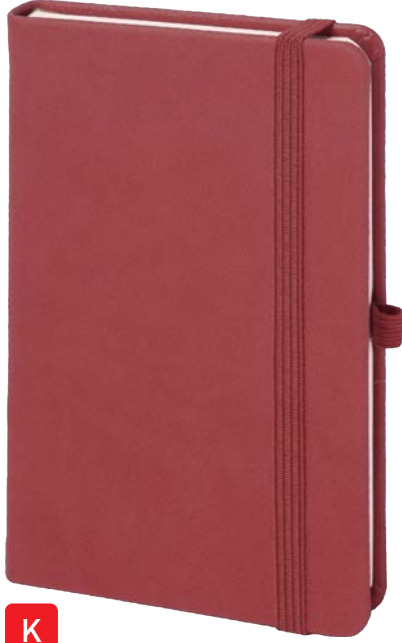

26  
COLLECTION

136

**352250**  
Termo Deri Defter  
9x14 cm - 80 gr Ivory Kağıt  
96 Yaprak  
Lazer, Gofre ve UV Baskı

K

F

L

G

G