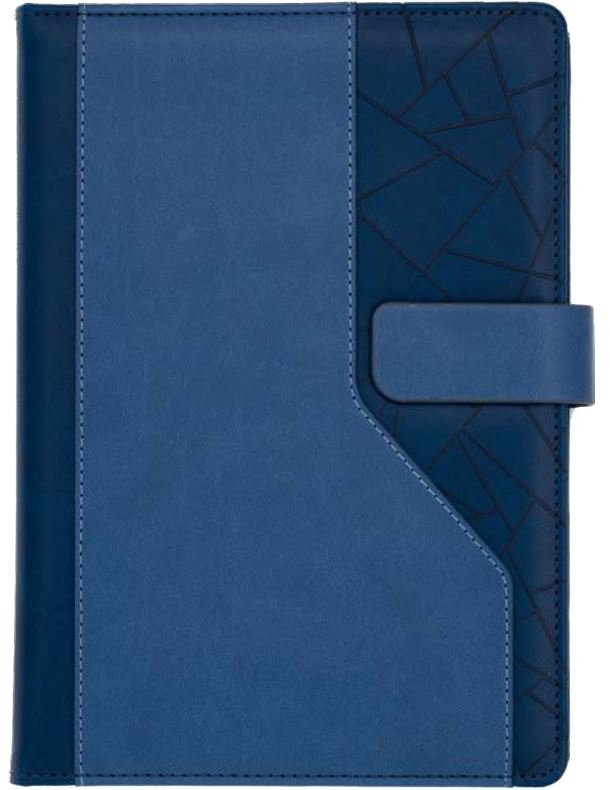

Termo Deri Günlük

Çizgili Ajanda

17x24 cm

70 gr Ivory Kağıt

336 Sayfa

Lazer, Gofre, DTF ve UV Baskı

K

G