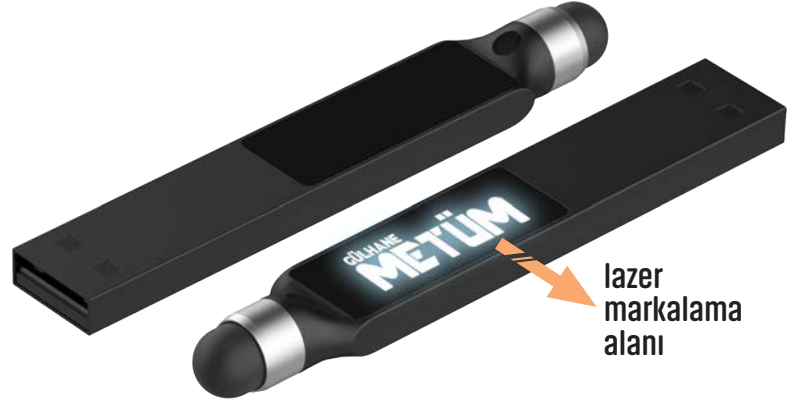

COLLECTION

2

128 GB 64 GB 32 GB 16 GB

▶ **20055**

USB Flash Bellek  
USB 2.0 - 3.0 Özellikli  
Işıklı Lazer Baskı

▶ **20043**

USB Flash Bellek  
USB 2.0 - 3.0 Özellikli  
Işıklı Lazer Baskı

128 GB 64 GB 32 GB 16 GB