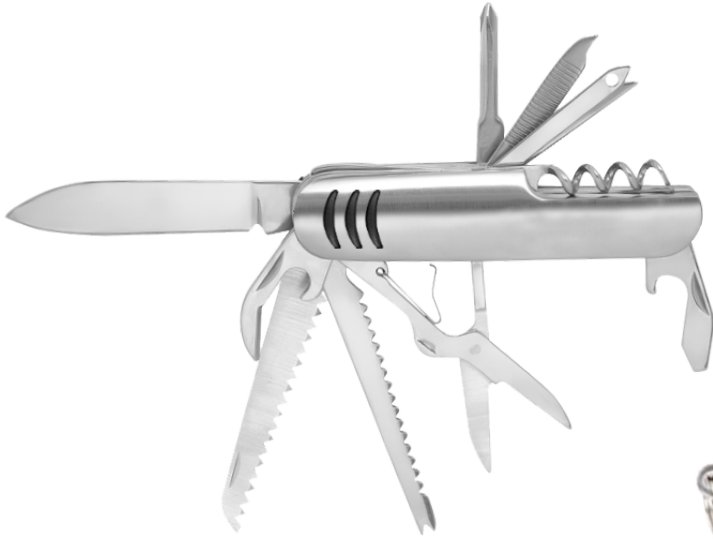

▶ **39511**

11 Fonksiyonlu Metal Çakı
Lazer Baskı Alanı: 5,5x7 cm
Çift Yön Lazer Baskı
Ebat: 9,3x2,5 cm