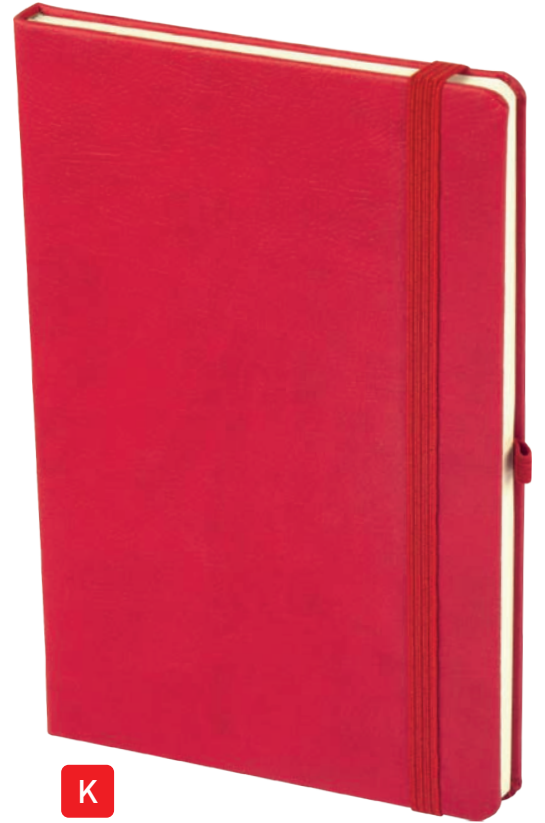

K

359570
Termo Deri Defter
13x21 cm - 70 gr Ivory Kağıt
96 Yaprak
Lazer, Gofre ve UV Baskı

defter modelleri