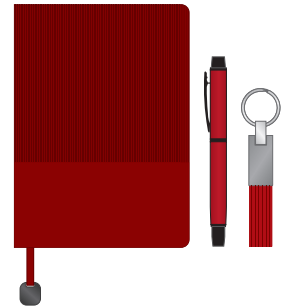

▶ 6001-01

Karton VIP Set Kutusu

35185 Termo Deri Defter (15,5x21,5cm)

Baskı: UV, Gofre ve DTF

50390 Metal Pilot Kalem

Baskı: Lazer

406785 Anahtarlık

Baskı: Lazer

Mıknatıslı Kapak

Floklu Sünger Seperatörlü

Kutu Ebadı : 26x22,5x4 cm

Kutu Üzeri Serigrafi, Varak ve DTF Baskı