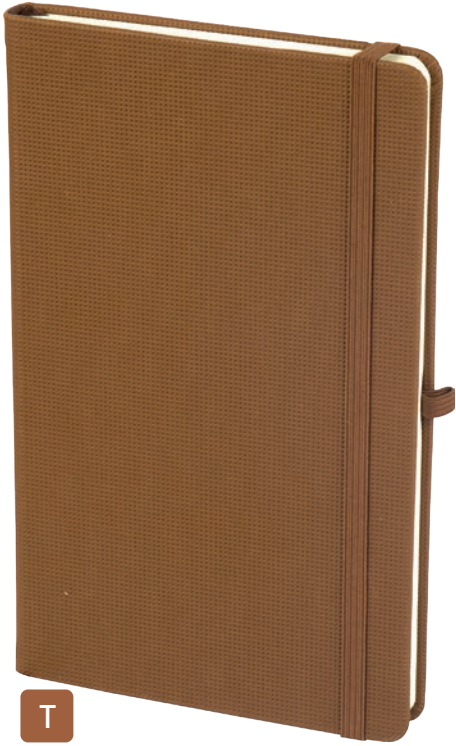

TRK

T

K

**359570**  
Termo Deri Defter  
13x21 cm - 70 gr Ivory Kağıt  
96 Yaprak  
Lazer, Gofre ve UV Baskı

defter modelleri

T

▶ **351190**

Termo Deri Defter  
13,5x21,5 cm - 80 gr Ivory Kağıt  
120 Yaprak  
Lazer, Gofre ve UV Baskı