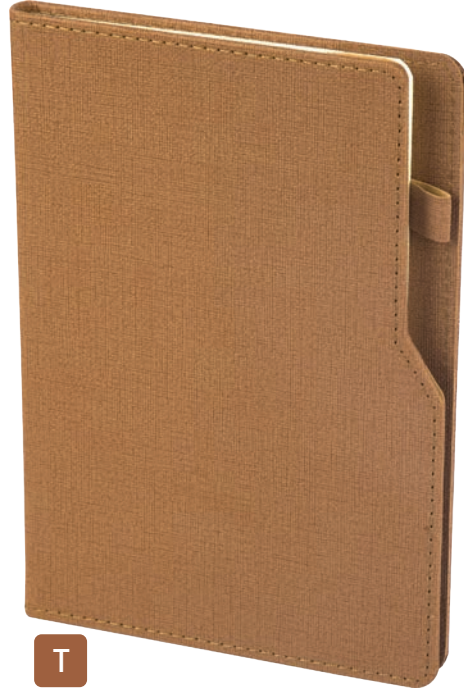

TRK

T

K

**359570**  
Termo Deri Defter  
13x21 cm - 70 gr Ivory Kağıt  
96 Yaprak  
Lazer, Gofre ve UV Baskı

defter modelleri

T

▶ **351190**

Termo Deri Defter  
13,5x21,5 cm - 80 gr Ivory Kağıt  
120 Yaprak  
Lazer, Gofre ve UV Baskı