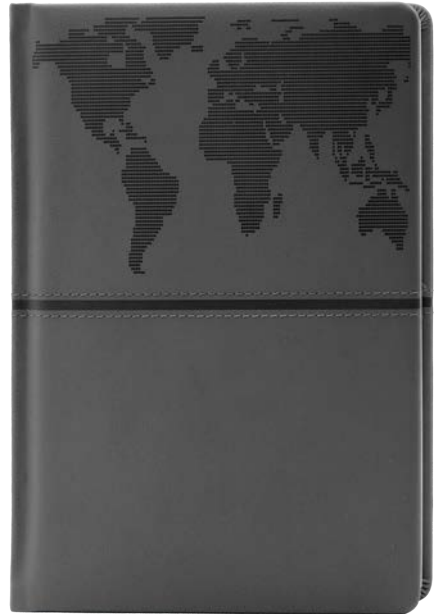

116

TRK

KH

L

▶ **355060**

Termo Deri Günlük

Çizgili Ajanda

17x24 cm

70 gr Ivory Kağıt

336 Sayfa

Lazer, Gofre, DTF ve UV Baskı

K

S

G

ajanda modelleri