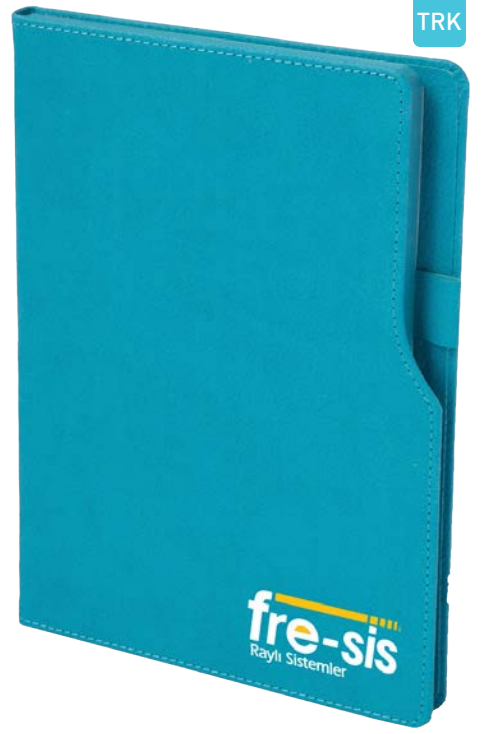

K

L

S

Y

TRK

▶ **35558**

Termo Deri Defter  
15x21 cm - 70 gr Ivory Kağıt  
Kenar Boyalı - 112 Yaprak  
Lazer, Gofre ve UV Baskı

▶ **355640**