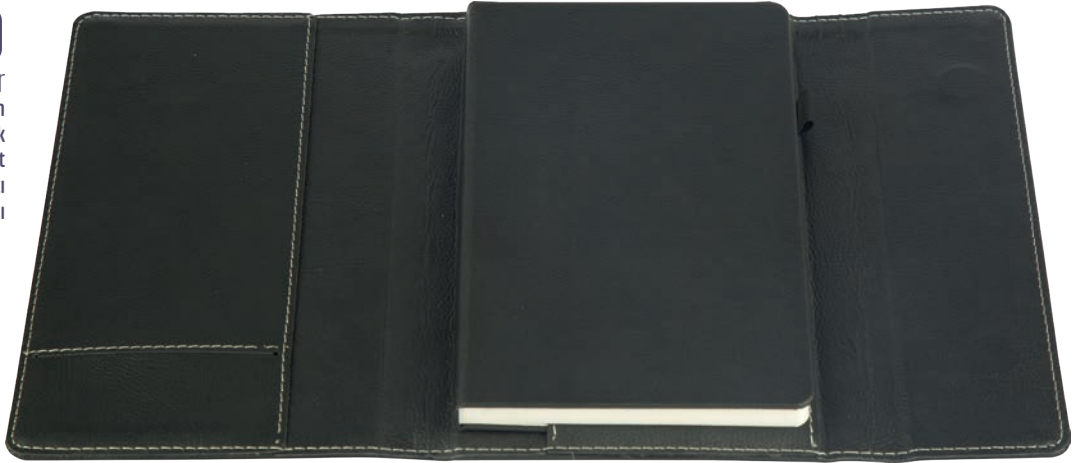

▶ **36900**

Çizgili Çantalı Defter
Dış Kapak 15x23 cm
13x21 cm Defter 96 Yaprak
70 gr Ivory Kağıt
Kartvizitlik ve Kalem Takma Aparatı
Lazer, Gofre Baskı