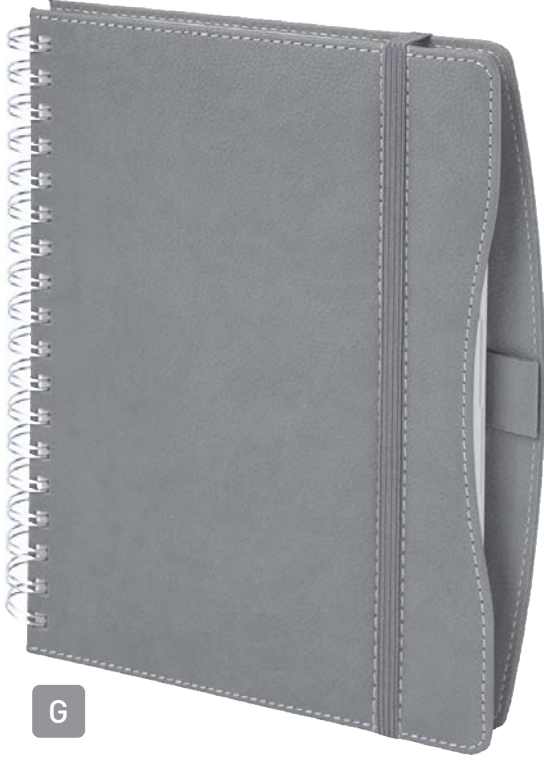

356515 **YENİ**
Spiralli Termo Deri
Günlük Çizgili Ajanda **URUN**
17x24 cm
70 gr Ivory Kağıt
336 Sayfa
Lazer, Gofre, DTF ve UV Baskı